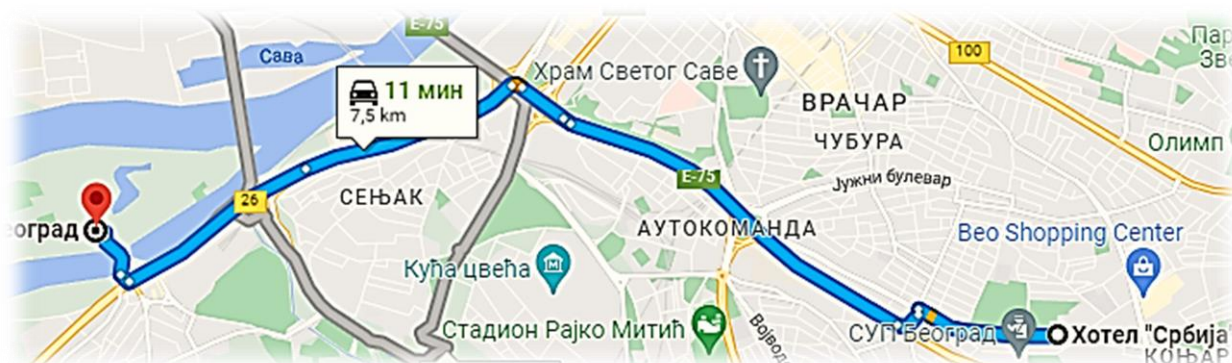

## DAILY TRANSPORT SCHEDULE

### L3

Relation: hotel SRBIJA - Regatta Center

**Please note the bus stop is across the street from a hotel.**

**21.06.2022.**

departure hotel SRBIJA	arrival Regatta Center
08:40	09:15
09:30	10:05
10:20	10:55
11:10	11:45
12:00	12:35
12:50	13:25
13:40	14:15
14:30	15:05
15:20	15:55
16:10	16:45
17:00	17:35
17:50	18:25

departure Regatta Center	arrival hotel SRBIJA
07:10	07:45
<b>08:00</b>	<b>08:35</b>
08:50	09:25
<b>09:40</b>	<b>10:15</b>
10:30	11:05
<b>11:20</b>	<b>11:55</b>
12:10	12:45
<b>13:00</b>	<b>13:35</b>
13:50	14:25
<b>14:40</b>	<b>15:15</b>
15:30	16:05
<b>16:20</b>	<b>16:55</b>
17:10	17:45
<b>18:00</b>	<b>18:35</b>
18:50	19:25
<b>19:40</b>	<b>20:15</b>
<b>20:30</b>	21:05

**Departure 19:30 and 20:30 traffic only 22.06.2022.**